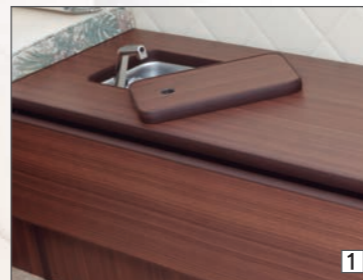

- 1 ローギャレー ギャレを低くすることにより広大なベッドスペースを実現。
- 2 2段ベッド収納 **PRO** ベッドは専用固定具で上部に収納可能
- 3 2段ベッド固定具 **PRO** 3段階の高さ調整が可能
- 4 住宅用高性能断熱材使用 **PRO** 冷暖房の効率向上に加え、防音対策にも。

- 5 LEDスポットライト×8 **PRO** 実用的な明るさとファッション性を両立した薄型LED採用。
- 6 テーブル(オプション) マット加工することにより、ベッド展開時も使用可能。
- 7 フロントシートカバー(オプション) バックポケット付オーダーシートカバー