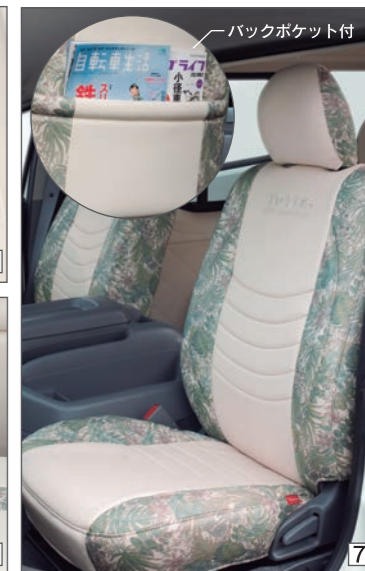

- 1 ローギャレー ギャレを低くすることにより広大なベッドスペースを実現。
- 2 2段ベッド収納 **PRO** ベッドは専用固定具で上部に収納可能
- 3 2段ベッド固定具 **PRO** 3段階の高さ調整が可能
- 4 住宅用高性能断熱材使用 **PRO** 冷暖房の効率向上に加え、防音対策にも。

- 5 LEDスポットライト×8 **PRO** 実用的な明るさとファッション性を両立した薄型LED採用。
- 6 テーブル(オプション) マット加工することにより、ベッド展開時も使用可能。
- 7 フロントシートカバー(オプション) バックポケット付オーダーシートカバー