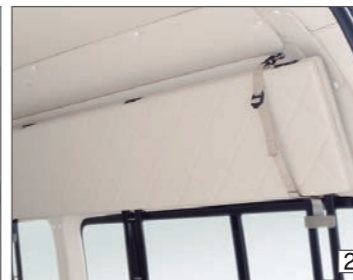

- 1 ローギャレー ギャレを低くすることにより広大なベッドスペースを実現。
- 2 2段ベッド収納 **PRO** ベッドは専用固定具で上部に収納可能
- 3 2段ベッド固定具 **PRO** 3段階の高さ調整が可能
- 4 住宅用高性能断熱材使用 **PRO** 冷暖房の効率向上に加え、防音対策にも。

- 5 LEDスポットライト×8 **PRO** 実用的な明るさとファッション性を両立した薄型LED採用。
- 6 テーブル(オプション) マット加工することにより、ベッド展開時も使用可能。
- 7 フロントシートカバー(オプション) バックポケット付オーダーシートカバー