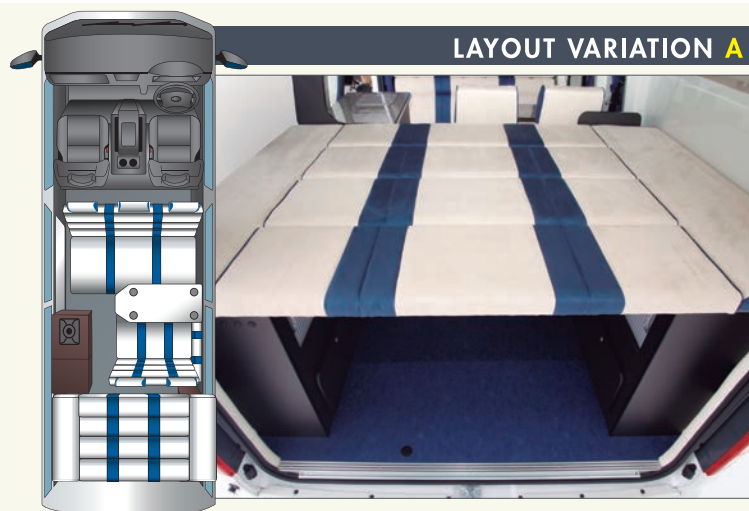

取扱い販売店

・商品の仕様は品質向上の為、予告なく変更する場合がございます。
 ・掲載の写真は印刷の為、実際の色と若干異なることがあります。
 ・本カタログは2016年10月現在のものです。

TRAVOIS LBD200SL COMPLETECAR

トラヴォイ LBD200SL コンプリートカー

ロフトスペースが生み出す新たな空間

ゆとりのLB200SLをベースに、カーゴスペースをロフト風に高く設置。
上段のゆとりあるベッド部は、キャンピングカーの要件をクリア!
下段には長期キャンプなどを想定し、十分な荷室エリアを確保。

■ワイドウィンドウ採用により横向きでの就寝定員を確保。

LAYOUT VARIATION A

LAYOUT VARIATION B

LAYOUT VARIATION C

■Photoは限定ナチュラルデザイン仕様

LBD200SL [エルビーディー200エスエル] 8ナンバー登録

Travel.PRO LBD200SL 標準架装品

- 床加工(重歩行仕上げ) ● 2ndシート:FASPシート1500(ハイバック/肘掛付)
- 3rdシート:FASPシート900+補助マット ● サイドシェルフ(左側扉2枚+ラック)
- フルトリムレザー・断熱材 ● LEDダウンライト(大1、小6個、ギャレーライト)
- 冷蔵庫 ● サブバッテリーシステム ● ACバッテリーチャージャー
- カーテン一式 ● スライドテーブル ● サイドシェルフ(右側 扉3枚)