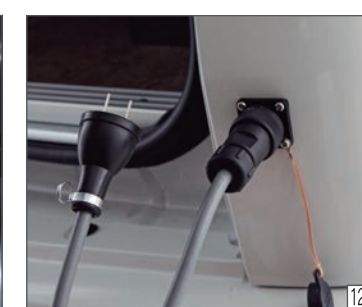

TRAVOIS Y200NH COMPLETECAR

トラボイ Y200NH コンプリートカー

想像を超えた広々空間が、 新たな絆をプロデュース

コンパクトでありながら、2段ベッドやベンチシート等のシートアレンジ、キッチンやシャワーも備え、必要十分な広々スペースを確保。コインパーキングにも止められ、街乗りとしても気軽にドライブ可能な、効率性にも優れた快適極上クルーザー。

- ① FASPシート1000..... 前向き/後ろ向き/ベッドの3バリエーションが可能。
- ② シューズボックス ..... 仕切り板が脱着式の高ブーツ等の長い物も収納可能。
- ③ ベンチシート&ベッド 背もたれをセットすることによりゆとりのベッドスペースを作り上げます。
- ④ シンク ..... 32×26.5cmと大きめを採用。水跳ねも軽減。
- ⑤ 冷蔵庫 ..... 12V/18L上開きを採用、冷気が逃げないため冷蔵効率UP、製氷も可能。
- ⑥ 車内照明 ..... 室内空間をオシャレに演出するLEDダウンライト。(大×1/小×6)
- ⑦ ボールテーブル ..... 必要に応じて脱着することの出来るボールテーブル。

- ⑧ カーテン(4面) ..... 車内のプライバシーを守るカーテン一式。(透光1級)
- ⑨ サブバッテリーシステム ..... 走行中に充電が可能。車内の電装品を多く使う方に安心です。
- ⑩ ACバッテリーチャージャー ..... 停車時に家庭用100V電源で充電が出来ます。
- ⑪ 左側サイドシェルフ ..... 調理台上に配置(扉3枚)
- ⑫ ベンチシート下収納 ..... 奥行き160cm、長めのアクティブギアも収納OK。
- ⑬ 外部ACコンセント ..... 車内で家庭用100V電化製品が使用できます。
- ⑭ シャワーフオーセット **OPTION** 夏の海水浴などで便利なシャワー。