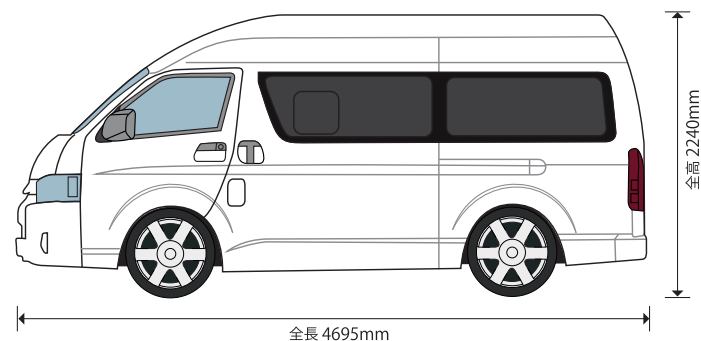

ENJOY YOUR LIFE

Y200NH [ハイエース標準ハイルーフ] サイズ寸法