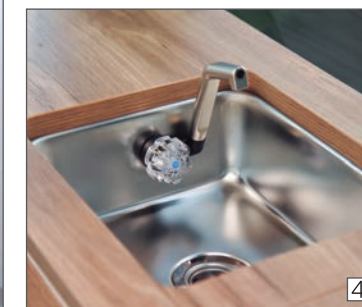

## 想像を超えた広々空間が、 新たな絆をプロデュース

コンパクトでありながら、2段ベッドやベンチシート等のシートアレンジ、キッチンやシャワーも備え、必要十分な広々スペースを確保。コインパーキングにも止められ、街乗りとしても気軽にドライブ可能な、効率性にも優れた快適極上クルーザー。

- ① FASPシート1000..... 前向き/後ろ向き/ベッドの3バリエーションが可能。
- ② シューズボックス ..... 仕切り板が脱着式の高ブーツ等の長い物も収納可能。
- ③ ベンチシート&ベッド 背もたれをセットすることによりゆとりのベッドスペースを作り上げます。
- ④ シンク ..... 32×26.5cmと大きめを採用。水跳ねも軽減。
- ⑤ 冷蔵庫 ..... 12V/18L上開きを採用、冷気が逃げないため冷蔵効率UP、製氷も可能。
- ⑥ 車内照明 ..... 室内空間をオシャレに演出するLEDダウンライト。(大×1/小×6)
- ⑦ ボールテーブル ..... 必要に応じて脱着することの出来るボールテーブル。