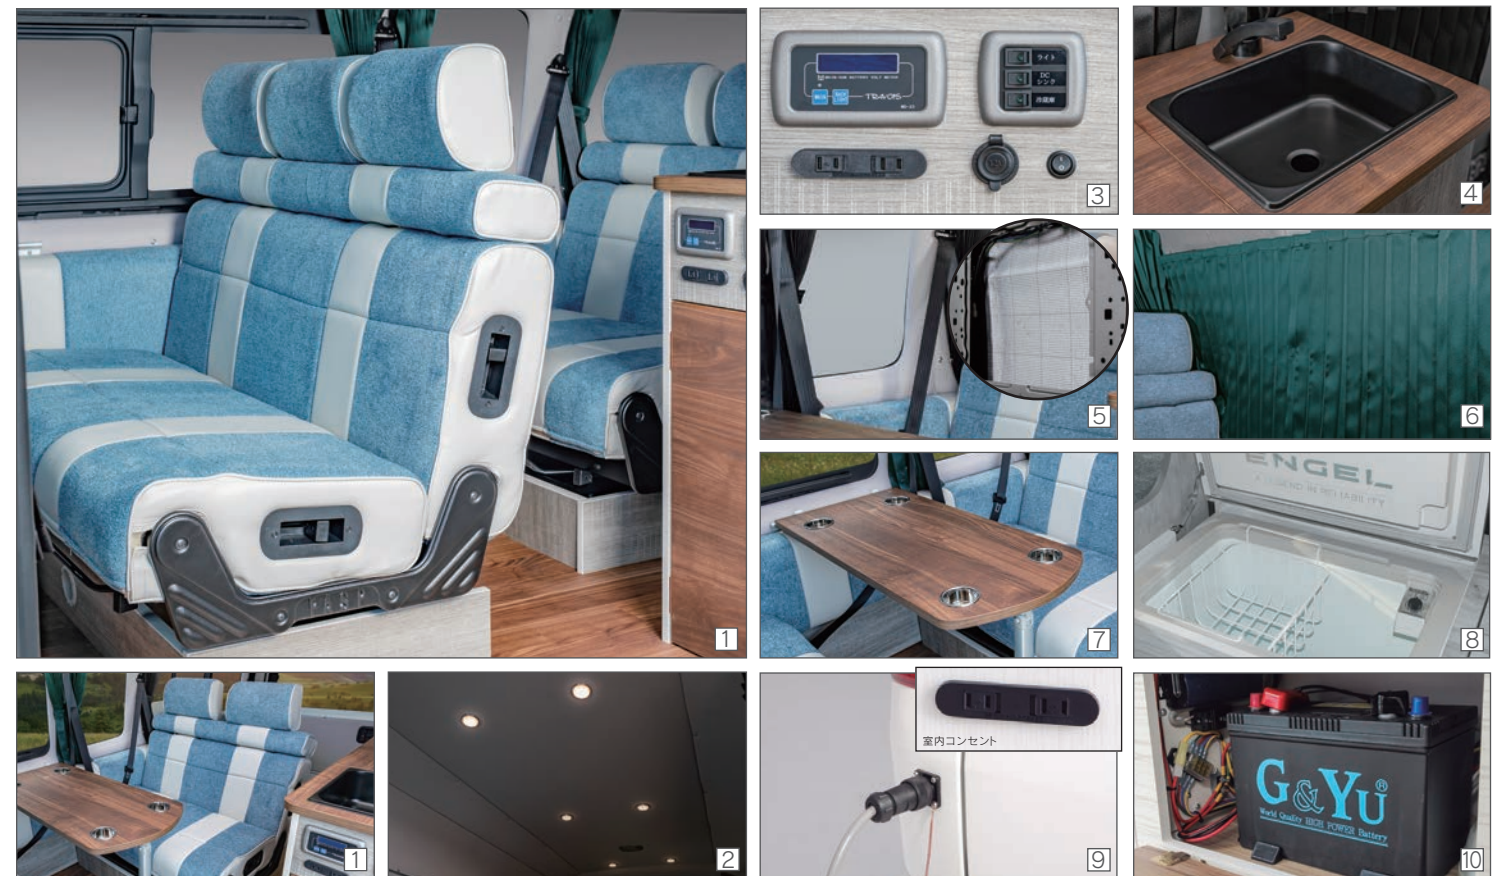

FASPシートを2列配することで、快適な移動空間を実現しました。

また目的地では、シートを対面により

高級ラウンジに居るかのような居住性を得られます。

もちろんフルベッド展開時には十分なベッドスペースを確保。

安らぎの空間が現れます。

- 2nd/3rdシート(ファスプ1200/900) …… 前向き、後ろ向き、ベッド展開も可能なイタリア製FASPシート(2nd:3人掛け/3rd:2人掛け)
- 照明 …… 天井に合計7個(大1個/小6個)のLEDダウンライトを標準装備。
- SBコントロールパネル …… 液晶パネルと3色のランプでサブバッテリーのコンディションを管理。3つのスイッチにてそれぞれの装備を制御できます。
- 調理台 …… ちょっとした料理に便利な調理台。シックな黒のシンクが高級感を演出します。
- フルトリム・断熱材 …… 内部に高性能断熱材を使用し車内をモケット貼りに。冷暖房効率が大幅にアップします。
- カーテン(4面) …… 車内のプライバシーを守るカーテン一式(遮光1級)
- スライドテーブル …… ラウンジモードをさらに快適に。脱着タイプなのでセカンドシートの前でも後ろでも使用可能。※注:カップホルダーはオプションです。
- 冷蔵庫/40L …… 調理台の下に冷蔵庫を配置。上開きの為、冷気の放出を防ぎます。
- 外部ACソケット&車内コンセント …… オートキャンプ場などで外部より電源を供給することで車内で家庭用100V電化製品が使用できます。
- サブバッテリーシステム …… ACチャージャー及び走行することにより充電。安心して社内の電装品を使用できます。