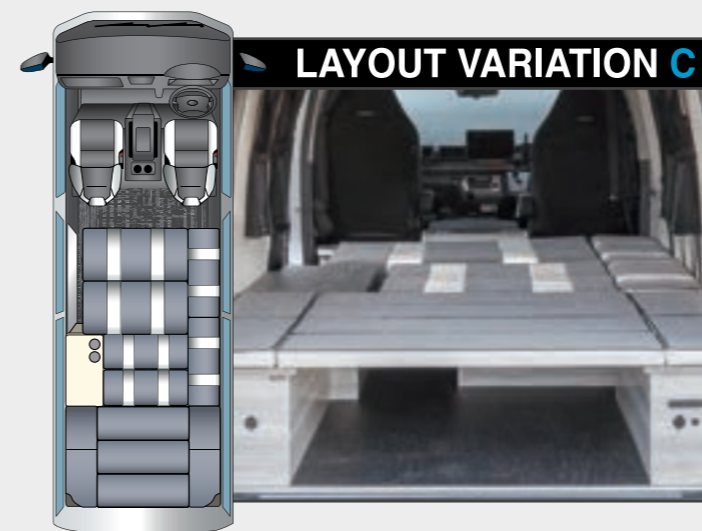

## 贅沢なカーゴスペースが生み出す可能性

気の合う仲間とサーフィンや大切な家族とのキャンプ、子どもたちと釣りに…

そんな欲張りなあなたの頼もしい相棒“TRAVOIS MD200SL-R”

あなただけの特別な旅の始まりです

- ① RECARO LX-F WL110H(2脚) …………… シートヒーターを装着し、機能面も充実したレザーシート。
- ② 2nd/3rdシート(ファスプ1200/900) …………… 前向き、後ろ向き、ベッド展開も可能なイタリア製FASPシート(3/2人掛け)。
- ③ ベッドスペース …………… ベッドスペースは、ミドルサイズながら広大なスペースを展開。
- ④ テーブル …………… リビングモードを更に快適に。脱着タイプなのでシーンに合わせてスペースを有効活用出来ます。
- ⑤ セカンドボード …………… セカンドシートの足元を有効活用出来るセカンドボード、ドリンクや小物を置くのに便利です。
- ⑥ 天井照明 …………… LEDライトを7か所に配置。夜間でも室内を明るく照らします。
- ⑦ LED照明付きハンガーボード(左右) …………… ムードある間接照明、ハンガー仕様になっています。
- ⑧ サブバッテリーシステム …………… オリジナルの走行充電サブバッテリーシステム。
- ⑨ SBコントロールパネル …………… 液晶パネルと3色のランプでサブバッテリーのコンディションを管理。3つのスイッチでそれぞれの装備を制御できます。
- ⑩ カーテン(4面) …………… 車内のプライバシーを守るカーテン一式(遮光1級)
- ⑪ 調理台 …………… ちょっとした料理に便利な調理台。使わないときは水栓パイプを収納し、すっきりさせられます。
- ⑫ 外部ACソケット&車内コンセント …………… 車内外で家庭用100V電化製品が使用できます。
- ⑬ 18Lポータブル冷蔵庫 **OPTION** …………… 電源は12Vと24V兼用です。+10℃~-18℃まで設定できますので、製氷や冷凍食品の保存も可能です。
- ⑭ カーゴキャリア **OPTION** …………… 車内に持ち込めない重量物の積載・運搬におすすめです。
- ⑮ サーフボードルームキャリア **OPTION** …………… サーフボード、釣り竿などの長物が楽に積めます。