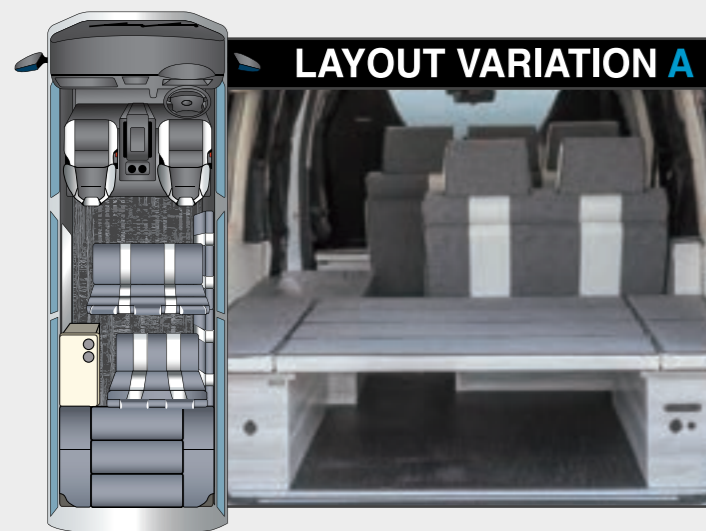

## 贅沢なカーゴスペースが生み出す可能性

気の合う仲間とサーフィンや大切な家族とのキャンプ、子どもたちと釣りに…

そんな欲張りなあなたの頼もしい相棒“TRAVOIS MD200SL-R”

あなただけの特別な旅の始まりです

- ① RECARO LX-F WL110H(2脚) …………… シートヒーターを装着し、機能面も充実したレザーシート。
- ② 2nd/3rdシート(ファスプ1200/900) …………… 前向き、後ろ向き、ベッド展開も可能なイタリア製FASPシート(3/2人掛け)。
- ③ ベッドスペース …………… ベッドスペースは、ミドルサイズながら広大なスペースを展開。
- ④ テーブル …………… リビングモードを更に快適に。脱着タイプなのでシーンに合わせてスペースを有効活用出来ます。
- ⑤ セカンドボード …………… セカンドシートの足元を有効活用出来るセカンドボード、ドリンクや小物を置くのに便利です。
- ⑥ 天井照明 …………… LEDライトを7か所に配置。夜間でも室内を明るく照らします。
- ⑦ LED照明付きハンガーボード(左右) …………… ムードある間接照明、ハンガー仕様になっています。
- ⑧ サブバッテリーシステム …………… オリジナルの走行充電サブバッテリーシステム。
- ⑨ SBコントロールパネル …………… 液晶パネルと3色のランプでサブバッテリーのコンディションを管理。3つのスイッチでそれぞれの装備を制御できます。
- ⑩ カーテン(4面) …………… 車内のプライバシーを守るカーテン一式(遮光1級)
- ⑪ 調理台 …………… ちょっとした料理に便利な調理台。使わないときは水栓パイプを収納し、すっきりさせられます。
- ⑫ 外部ACソケット&車内コンセント …………… 車内外で家庭用100V電化製品が使用できます。
- ⑬ 18Lポータブル冷蔵庫 **OPTION** …………… 電源は12Vと24V兼用です。+10℃~-18℃まで設定できますので、製氷や冷凍食品の保存も可能です。
- ⑭ カーゴキャリア **OPTION** …………… 車内に持ち込めない重量物の積載・運搬におすすめです。
- ⑮ サーフボードルームキャリア **OPTION** …………… サーフボード、釣り竿などの長物が楽に積めます。