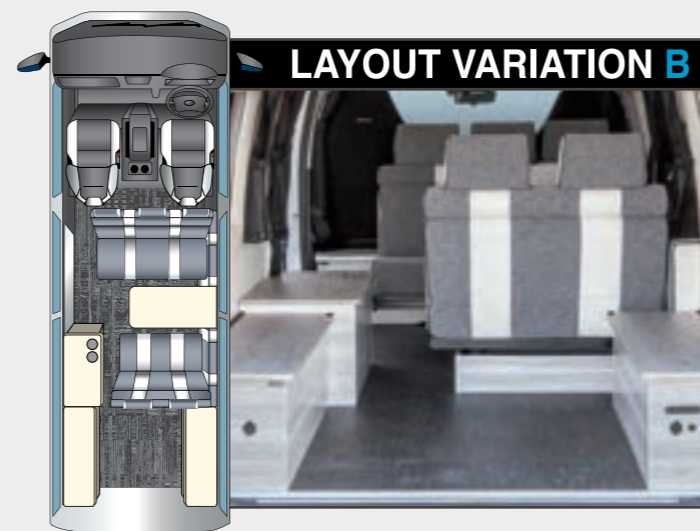

## 贅沢なカーゴスペースが生み出す可能性

気の合う仲間とサーフィンや大切な家族とのキャンプ、子どもたちと釣りに…

そんな欲張りなあなたの頼もしい相棒“TRAVOIS MD200SL-R”

あなただけの特別な旅の始まりです

- ① RECARO LX-F WL110H(2脚) …………… シートヒーターを装着し、機能面も充実したレザーシート。
- ② 2nd/3rdシート(ファスプ1200/900) …………… 前向き、後ろ向き、ベッド展開も可能なイタリア製FASPシート(3/2人掛け)。
- ③ ベッドスペース …………… ベッドスペースは、ミドルサイズながら広大なスペースを展開。
- ④ テーブル …………… リビングモードを更に快適に。脱着タイプなのでシーンに合わせてスペースを有効活用出来ます。
- ⑤ セカンドボード …………… セカンドシートの足元を有効活用出来るセカンドボード、ドリンクや小物を置くのに便利です。
- ⑥ 天井照明 …………… LEDライトを7か所に配置。夜間でも室内を明るく照らします。
- ⑦ LED照明付きハンガーボード(左右) …………… ムードある間接照明、ハンガー仕様になっています。
- ⑧ サブバッテリーシステム …………… オリジナルの走行充電サブバッテリーシステム。
- ⑨ SBコントロールパネル …………… 液晶パネルと3色のランプでサブバッテリーのコンディションを管理。3つのスイッチでそれぞれの装備を制御できます。
- ⑩ カーテン(4面) …………… 車内のプライバシーを守るカーテン一式(遮光1級)
- ⑪ 調理台 …………… ちょっとした料理に便利な調理台。使わないときは水栓パイプを収納し、すっきりさせられます。
- ⑫ 外部ACソケット&車内コンセント …………… 車内外で家庭用100V電化製品が使用できます。
- ⑬ 18Lポータブル冷蔵庫 **OPTION** …………… 電源は12Vと24V兼用です。+10℃~-18℃まで設定できますので、製氷や冷凍食品の保存も可能です。
- ⑭ カーゴキャリア **OPTION** …………… 車内に持ち込めない重量物の積載・運搬におすすめです。
- ⑮ サーフボードルームキャリア **OPTION** …………… サーフボード、釣り竿などの長物が楽に積めます。

#### MD200SL-R 標準架装品

- RECARO LX-F WL110H(2脚) ● 床加工(重歩行仕上げ) ● シートベルト
- 車内照明(LEDダウンライト 大1/小6コ) ● セカンドボード ● 調理台
- 2ndシート:FASPシート1200+ハイバック ● 3rdシート:FASPシート900+ハイバック
- スライドテーブル ● 外部ACコンセント+室内コンセント+サブ充電器
- 走行充電式サブバッテリーシステム&バッテリー ● カーテン一式(4面)