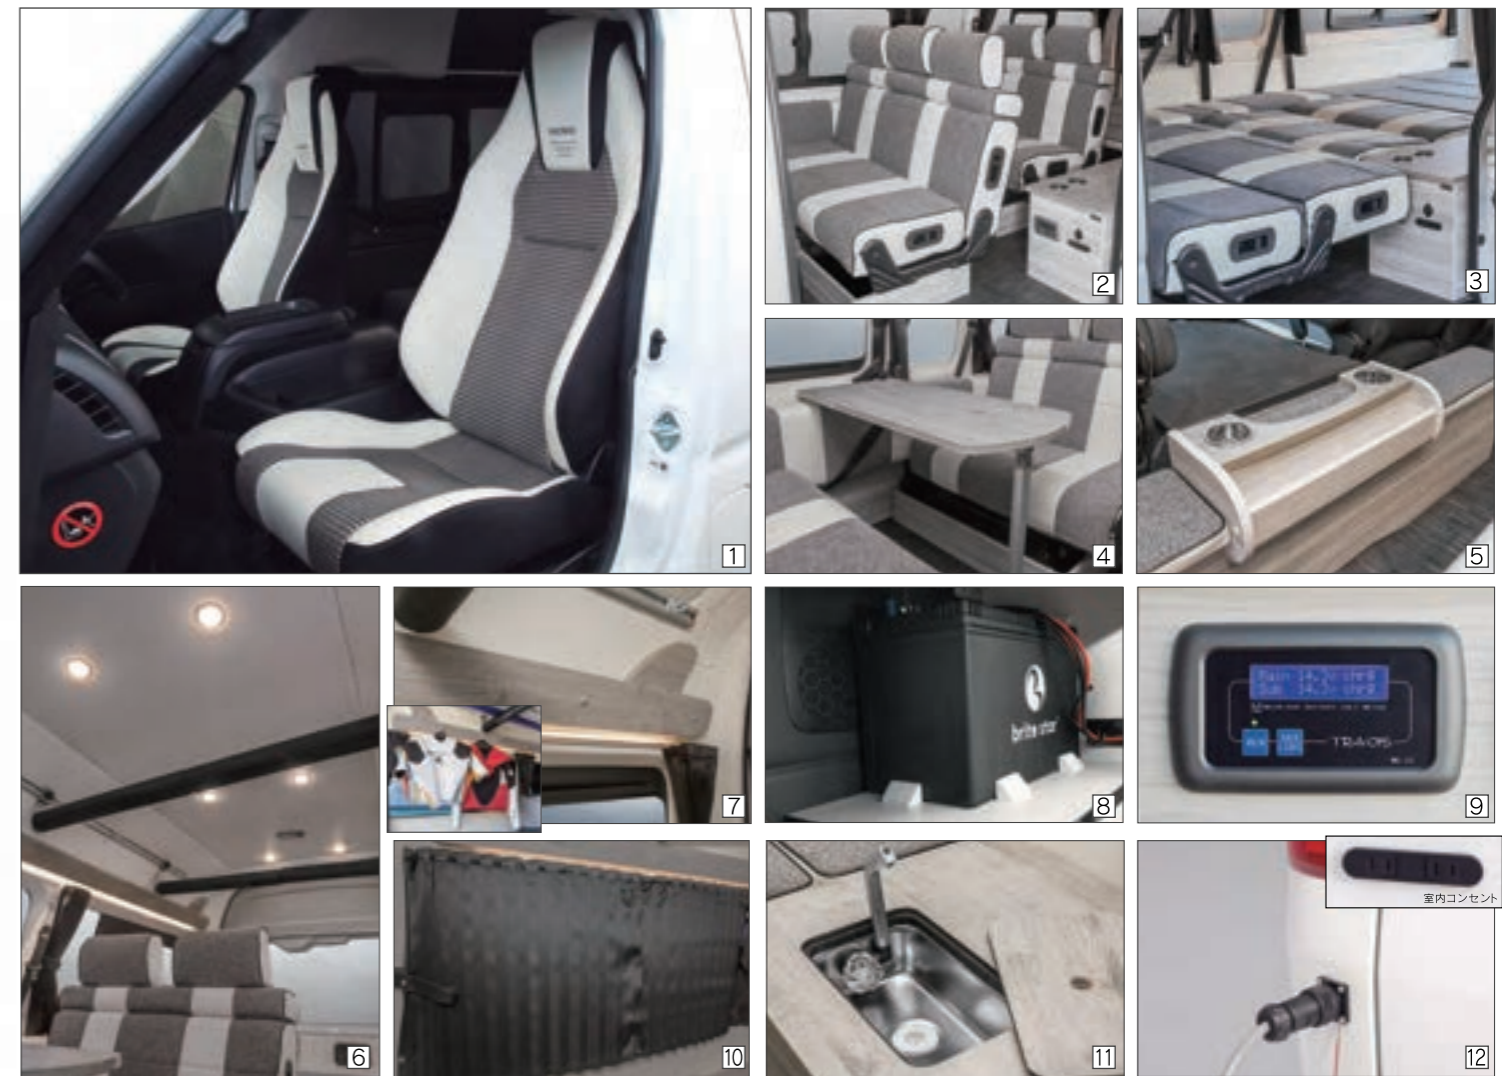

## 贅沢なカーゴスペースが生み出す可能性

気の合う仲間とサーフィンや大切な家族とのキャンプ、子どもたちと釣りに…

そんな欲張りなあなたの頼もしい相棒“TRAVOIS MD200SL-R”

あなただけの特別な旅の始まりです

- ① RECARO LX-F WL110H(2脚) …………… シートヒーターを装着し、機能面も充実したレザーシート。
- ② 2nd/3rdシート(ファスプ1200/900) …………… 前向き、後ろ向き、ベッド展開も可能なイタリア製FASPシート(3/2人掛け)。
- ③ ベッドスペース …………… ベッドスペースは、ミドルサイズながら広大なスペースを展開。
- ④ テーブル …………… リビングモードを更に快適に。脱着タイプなのでシーンに合わせてスペースを有効活用出来ます。
- ⑤ セカンドボード …………… セカンドシートの足元を有効活用出来るセカンドボード、ドリンクや小物を置くのに便利です。
- ⑥ 天井照明 …………… LEDライトを7か所に配置。夜間でも室内を明るく照らします。
- ⑦ LED照明付きハンガーボード(左右) …………… ムードある間接照明、ハンガー仕様になっています。
- ⑧ サブバッテリーシステム …………… オリジナルの走行充電サブバッテリーシステム。
- ⑨ SBコントロールパネル …………… 液晶パネルと3色のランプでサブバッテリーのコンディションを管理。3つのスイッチでそれぞれの装備を制御できます。
- ⑩ カーテン(4面) …………… 車内のプライバシーを守るカーテン一式(遮光1級)
- ⑪ 調理台 …………… ちょっとした料理に便利な調理台。使わないときは水栓パイプを収納し、すっきりさせられます。
- ⑫ 外部ACソケット&車内コンセント …………… 車内外で家庭用100V電化製品が使用できます。
- ⑬ 18Lポータブル冷蔵庫 **OPTION** …………… 電源は12Vと24V兼用です。+10℃~-18℃まで設定できますので、製氷や冷凍食品の保存も可能です。
- ⑭ カーゴキャリア **OPTION** …………… 車内に持ち込めない重量物の積載・運搬におすすめです。
- ⑮ サーフボードルームキャリア **OPTION** …………… サーフボード、釣り竿などの長物が楽に積めます。