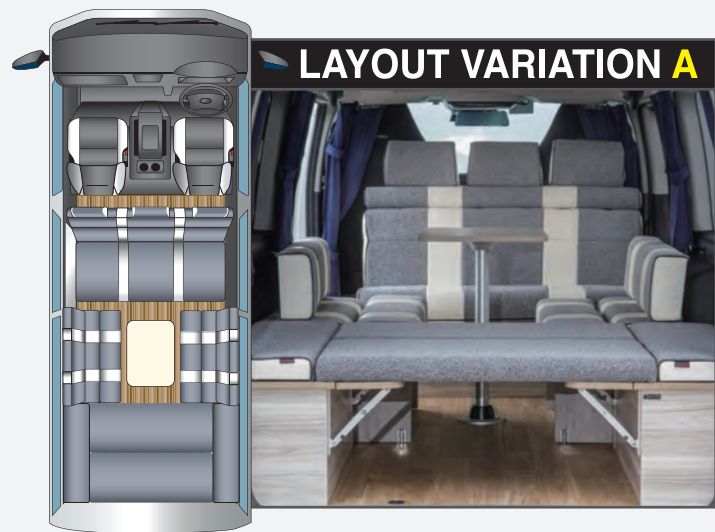

1. **SG200N [エスジー-200エヌ]** 8ナンバー登録
2. **SG200N標準架装品**
3. 床加工(重歩行仕上げ) ● シートベルト ● 車内照明(LEDダウンライト 大2個)
   - 調理台 ● 2ndシート:FASPシート1200+ハイバック ● ボール式テーブル
   - カーテン一式(4面) ● ギャレーキャビネット ● 最後部ベッド用マット
4. **OPTION**
5. 外部ACソケット&車内コンセント ● 走行充電式サブバッテリーシステム&バッテリー
   - 断熱加工
6. その他 各種装備可能です。お気軽にご相談ください。
7. ベース車 : ハイエース スーパーGL ロング標準ボディ 標準ルーフ
   - 乗車定員 : 9名
   - 登録 : キャンピングカー(8ナンバー)

販売価格・オプション価格は、別紙価格表もしくはお問い合わせください。
※ 思わぬ大事故につながる可能性がありますので、走行時にはベッドのご使用はご遠慮ください。